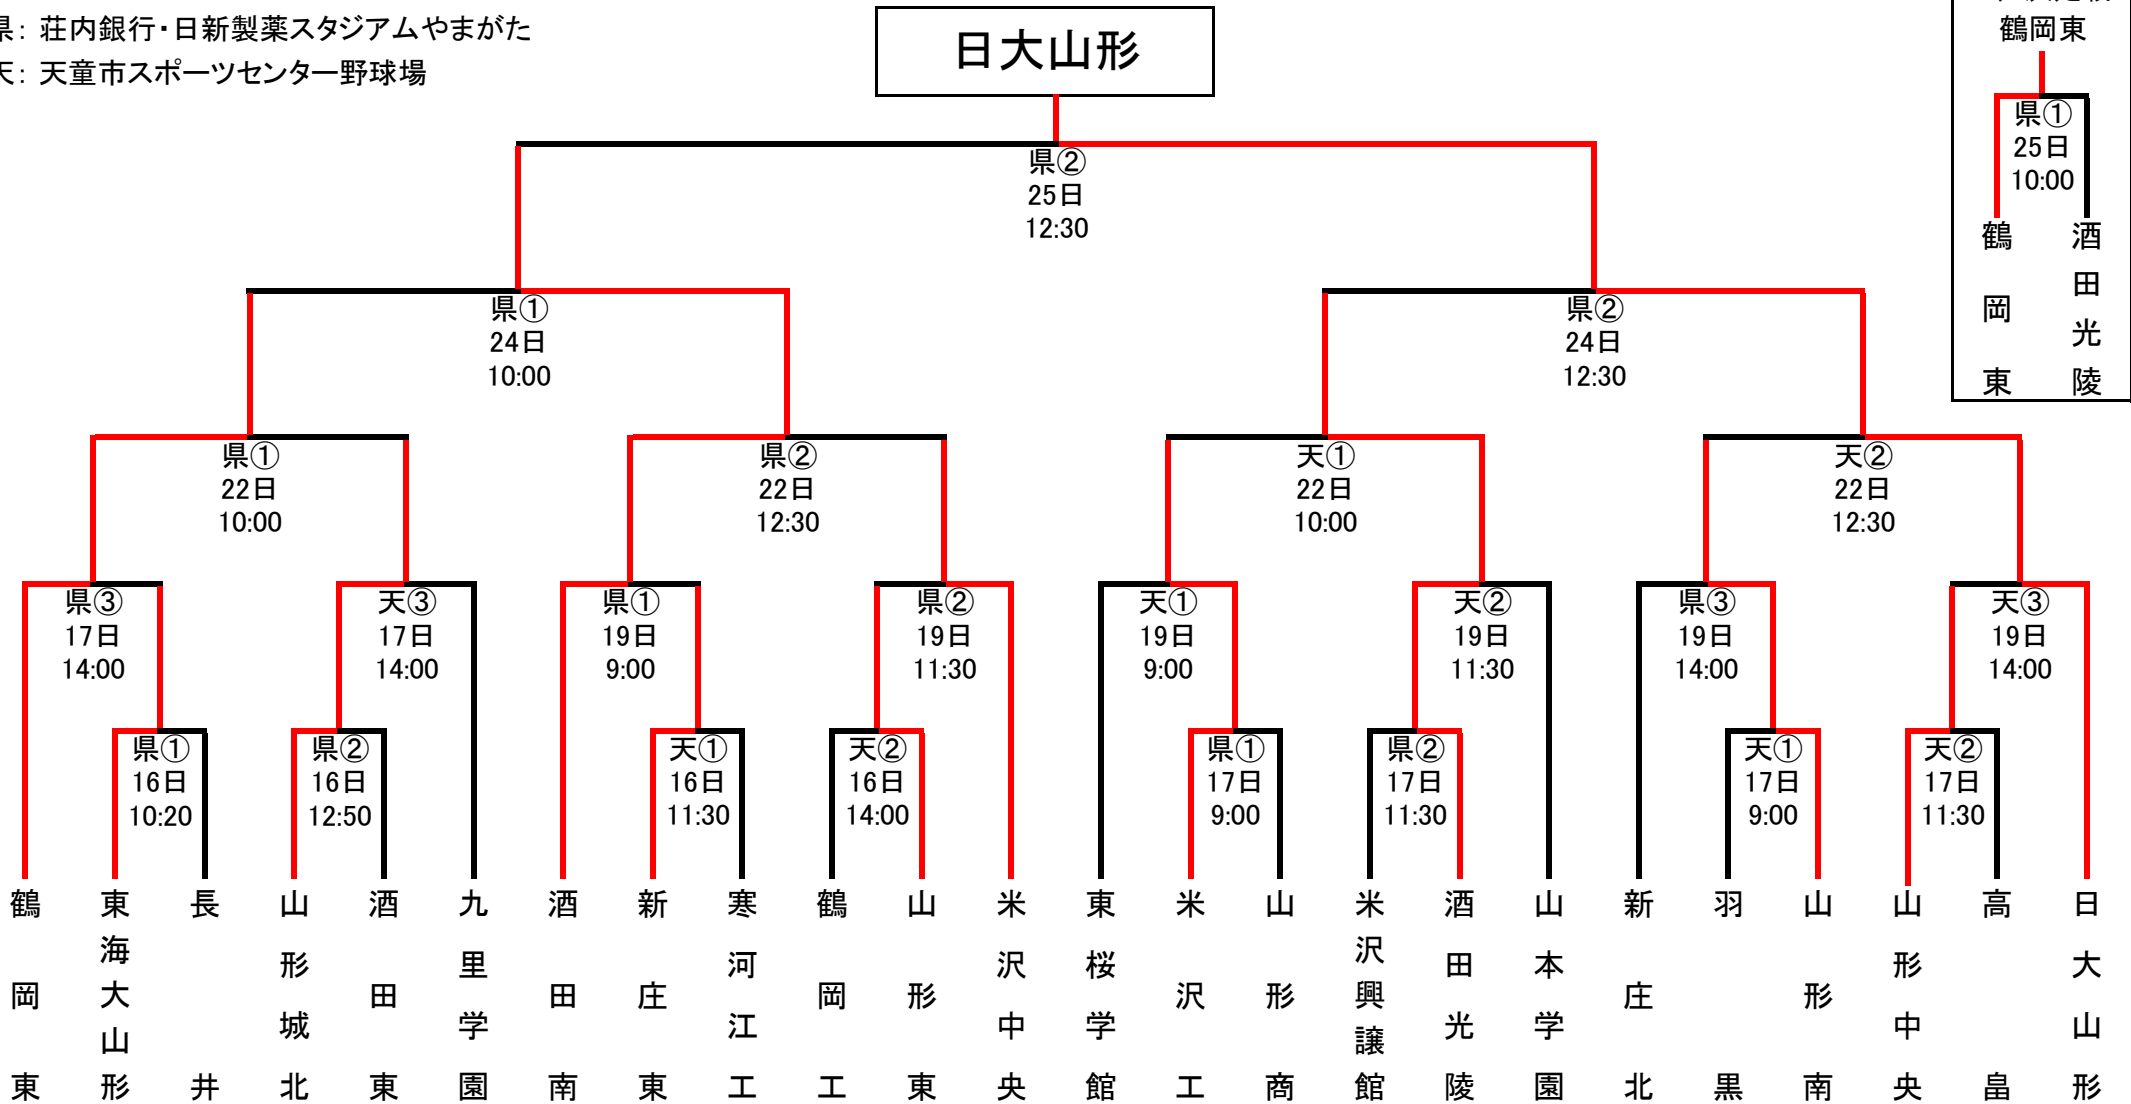

# 第69回秋季東北地区高等学校野球山形県大会 組み合わせ

県： 荘内銀行・日新製薬スタジアムやまがた  
 天： 天童市スポーツセンター野球場

3位決定戦  
 鶴岡東  
 県①  
 25日  
 10:00  
 鶴岡東 vs 酒田光陵

## より速くより詳しく 全試合お伝えします

第69回秋季東北地区高等学校野球山形県大会の組み合わせが決まりました。9月16日に開幕する大会では、1回戦から決勝までの全試合を、携帯・スマートフォンサイト「モバイルやましん」(有料会員・月額324円。すべてのコンテンツが閲覧可能)で速報します。試合展開がリアルタイムに分かる「打席速報」を今大会でも提供いたします。ご期待ください。