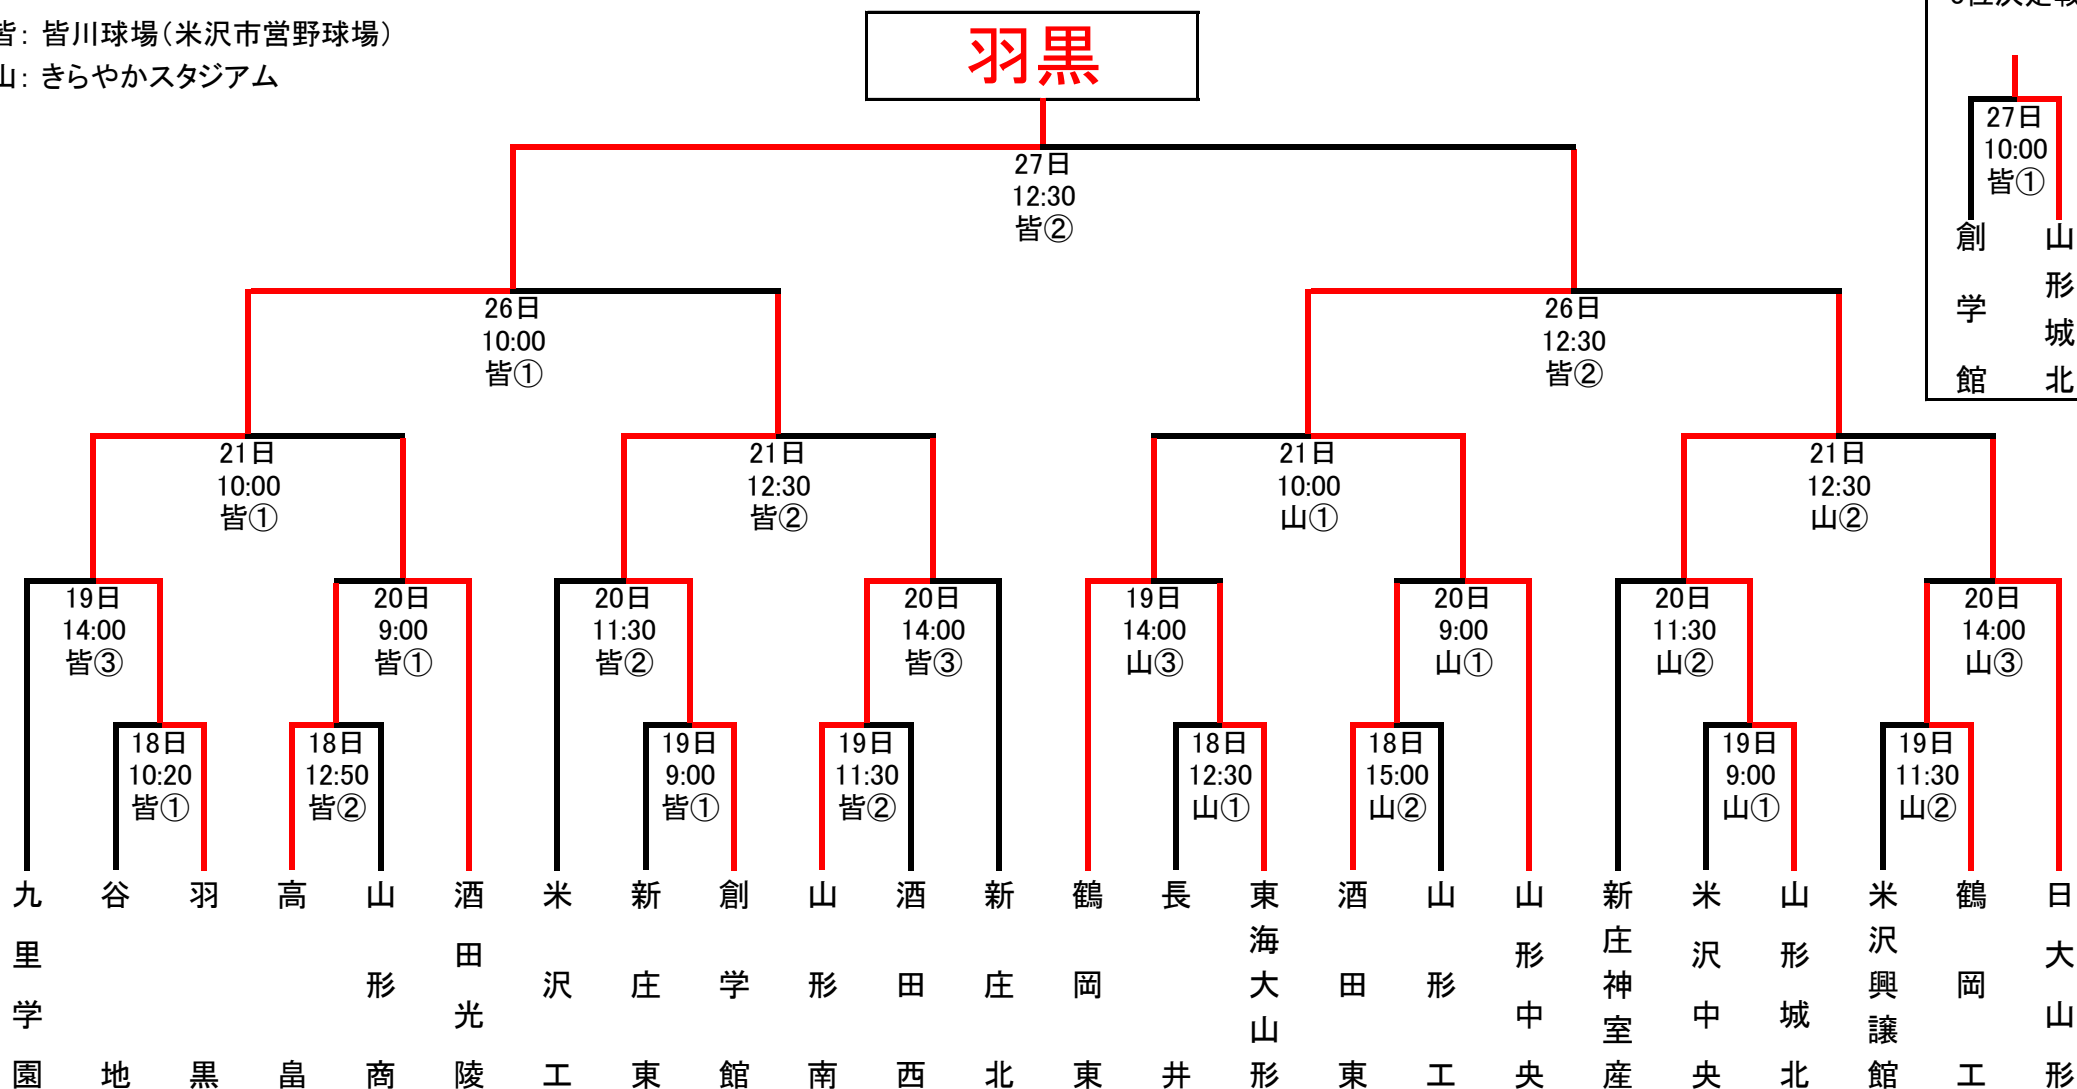

第65回春季東北地区高等学校野球山形県大会

皆：皆川球場(米沢市営野球場)

山：きらやかスタジアム

より速くより詳しく 全試合お伝えします

第65回春季東北地区高等学校野球山形県大会の組み合わせが決まりました。5月18日に開幕する大会では、1回戦から決勝までの全試合を、スマホ・携帯サイト「モバイルやましん」(有料会員・月額324円。すべてのコンテンツが閲覧可能)で速報します。試合展開がリアルタイムに分かる「打席速報」を今大会でも提供いたし