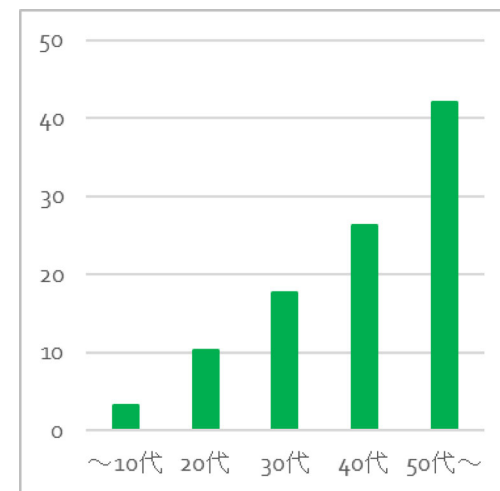

## 山形新聞 LINE公式アカウント 利用者（ターゲット属性）について

▽友だち数 **211,311人**

▽通常記事平均PV **2,000PV~6,000PV**

広告記事想定PV **1,500PV~4,000PV**

▽性別

女性 **67%**

男性 **33%**

▽年代

50代~ **42%**

40代 **26%**

30代 **18%**

(2023年7月23日時点・LINE社調べ)