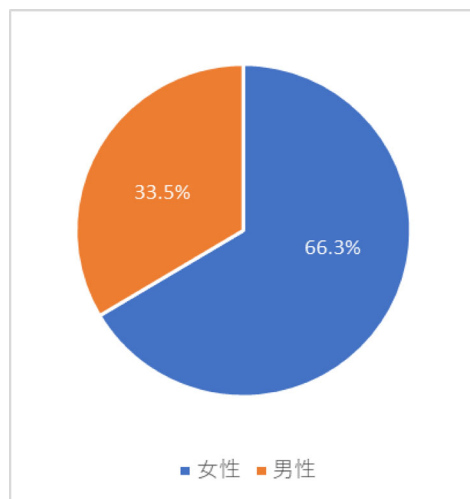

## 山形新聞 LINE公式アカウント 利用者（ターゲット属性）について

▽友だち数 **211,311人**

▽通常記事平均PV **2,000PV~6,000PV**

広告記事想定PV **1,500PV~4,000PV**

▽性別

女性 **67%**

男性 **33%**

▽年代

50代~ **42%**

40代 **26%**

30代 **18%**

(2023年7月23日時点・LINE社調べ)