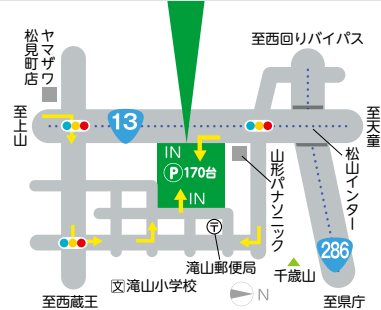

平清水展示場の詳細はこちら